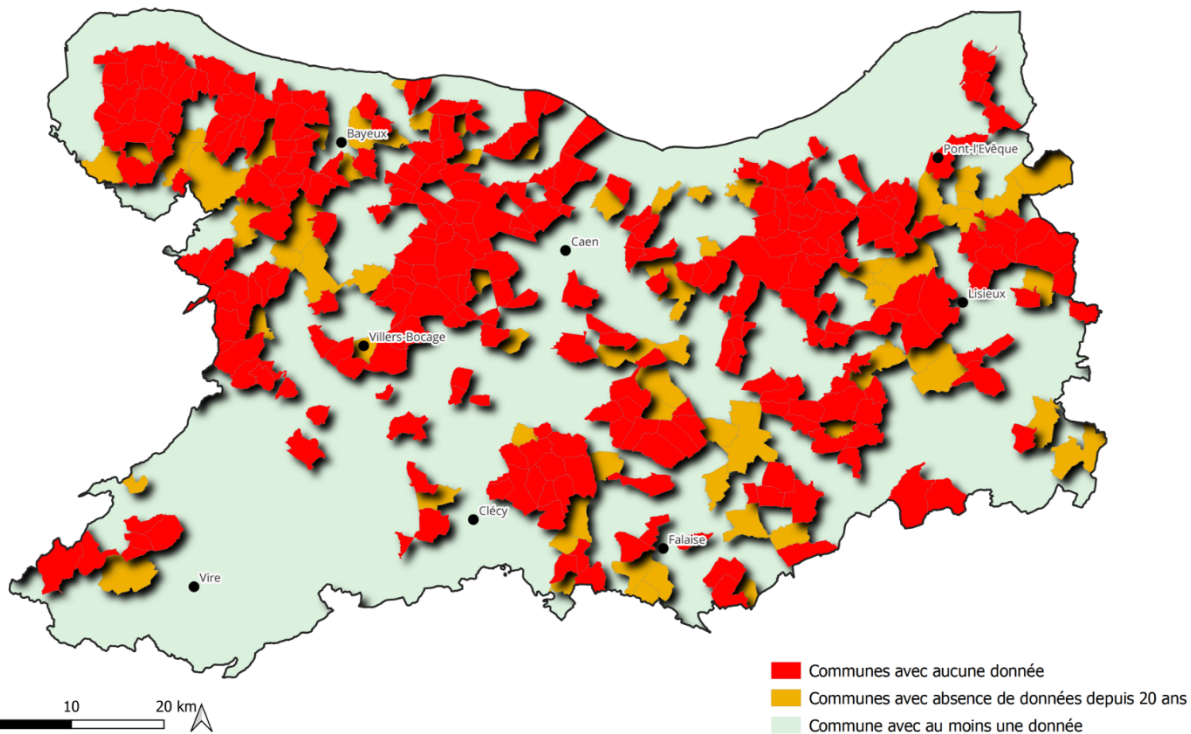

Absence de données à l'échelle communale - Reptiles - Calvados - 2024