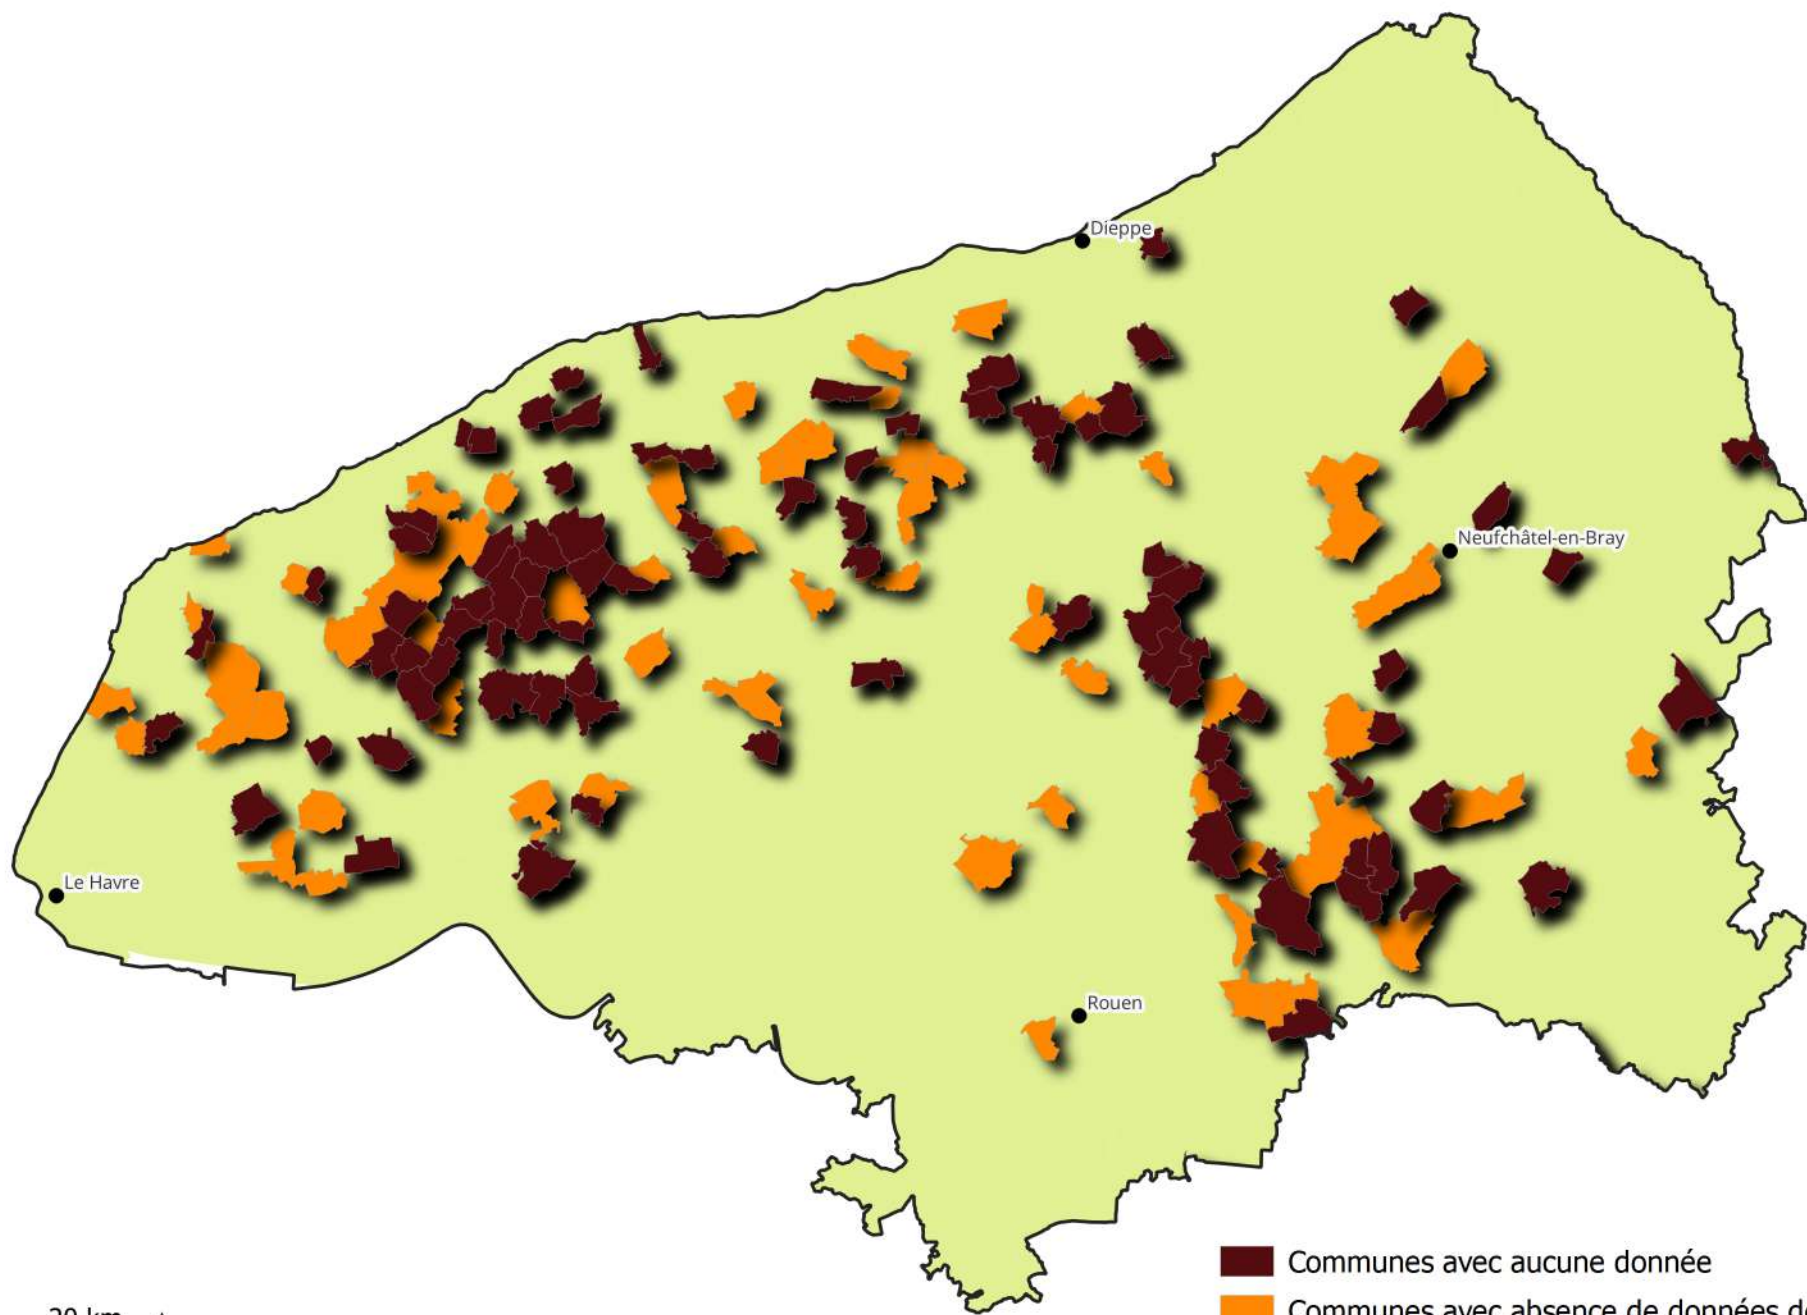

Absence de données à l'échelle communale - Amphibiens - Seine-Maritime - 2026

- Communes avec aucune donnée
- Communes avec absence de données depuis 20 ans
- Commune avec au moins une donnée

Observatoire batracho-herpétologique normand

Observatoire batracho-herpétologique normand

Absence de données à l'échelle communale

Amphibiens

Département de Seine-Maritime - année 2026

Communes avec absence de données depuis 20 ans

Amfreville-les-Champs	Lintot	Thiergeville
Anceaumeville	Mannevillette	Tocqueville-en-Caux
Angerville-Bailleul	Martainville-Épreville	Tôtes
Anglesqueville-la-Bras-Long	Mentheville	Vergetot
Baons-le-Comte	Montérolier	
Bec-de-Mortagne	Normanville	
Bénouville	Ouville-la-Rivière	
Bernières	Perruel	
Bézu-la-Forêt	Pierrefiques	
Biville-la-Rivière	Pierreval	
Bois-l'Évêque	Pissy-Pôville	
Bosville	Pleine-Sève	
Bourville	Pommereux	
Bretteville-du-Grand-Caux	Quièvecourt	
Bures-en-Bray	Radepont	
Colleville	Rainfreville	
Cottévrard	Routes	
Criquetot-l'Esneval	Rouvray-Catillon	
Crosville-sur-Scie	Royville	
Envronville	Saâne-Saint-Just	
Esclavelles	Saint-Aubin-de-Crétot	
Fresles	Saint-Aubin-Routot	
Fresnay-le-Long	Sainte-Croix-sur-Buchy	
Gerville	Sainte-Marie-des-Champs	
Gommerville	Saint-Germain-des-Essourts	
Gruchet-Saint-Siméon	Saint-Germain-sous-Cailly	
Héberville	Saint-Honoré	
Hermeville	Saint-Pierre-des-Jonquières	
Heuqueville	Saint-Pierre-le-Vieux	
La Vieux-Rue	Saint-Sauveur-d'Émalleville	
Le Héron	Saint-Vincent-Cramesnil	
Le Petit-Quevilly	Sommesnil	
Lindebeuf	Thérouldeville	