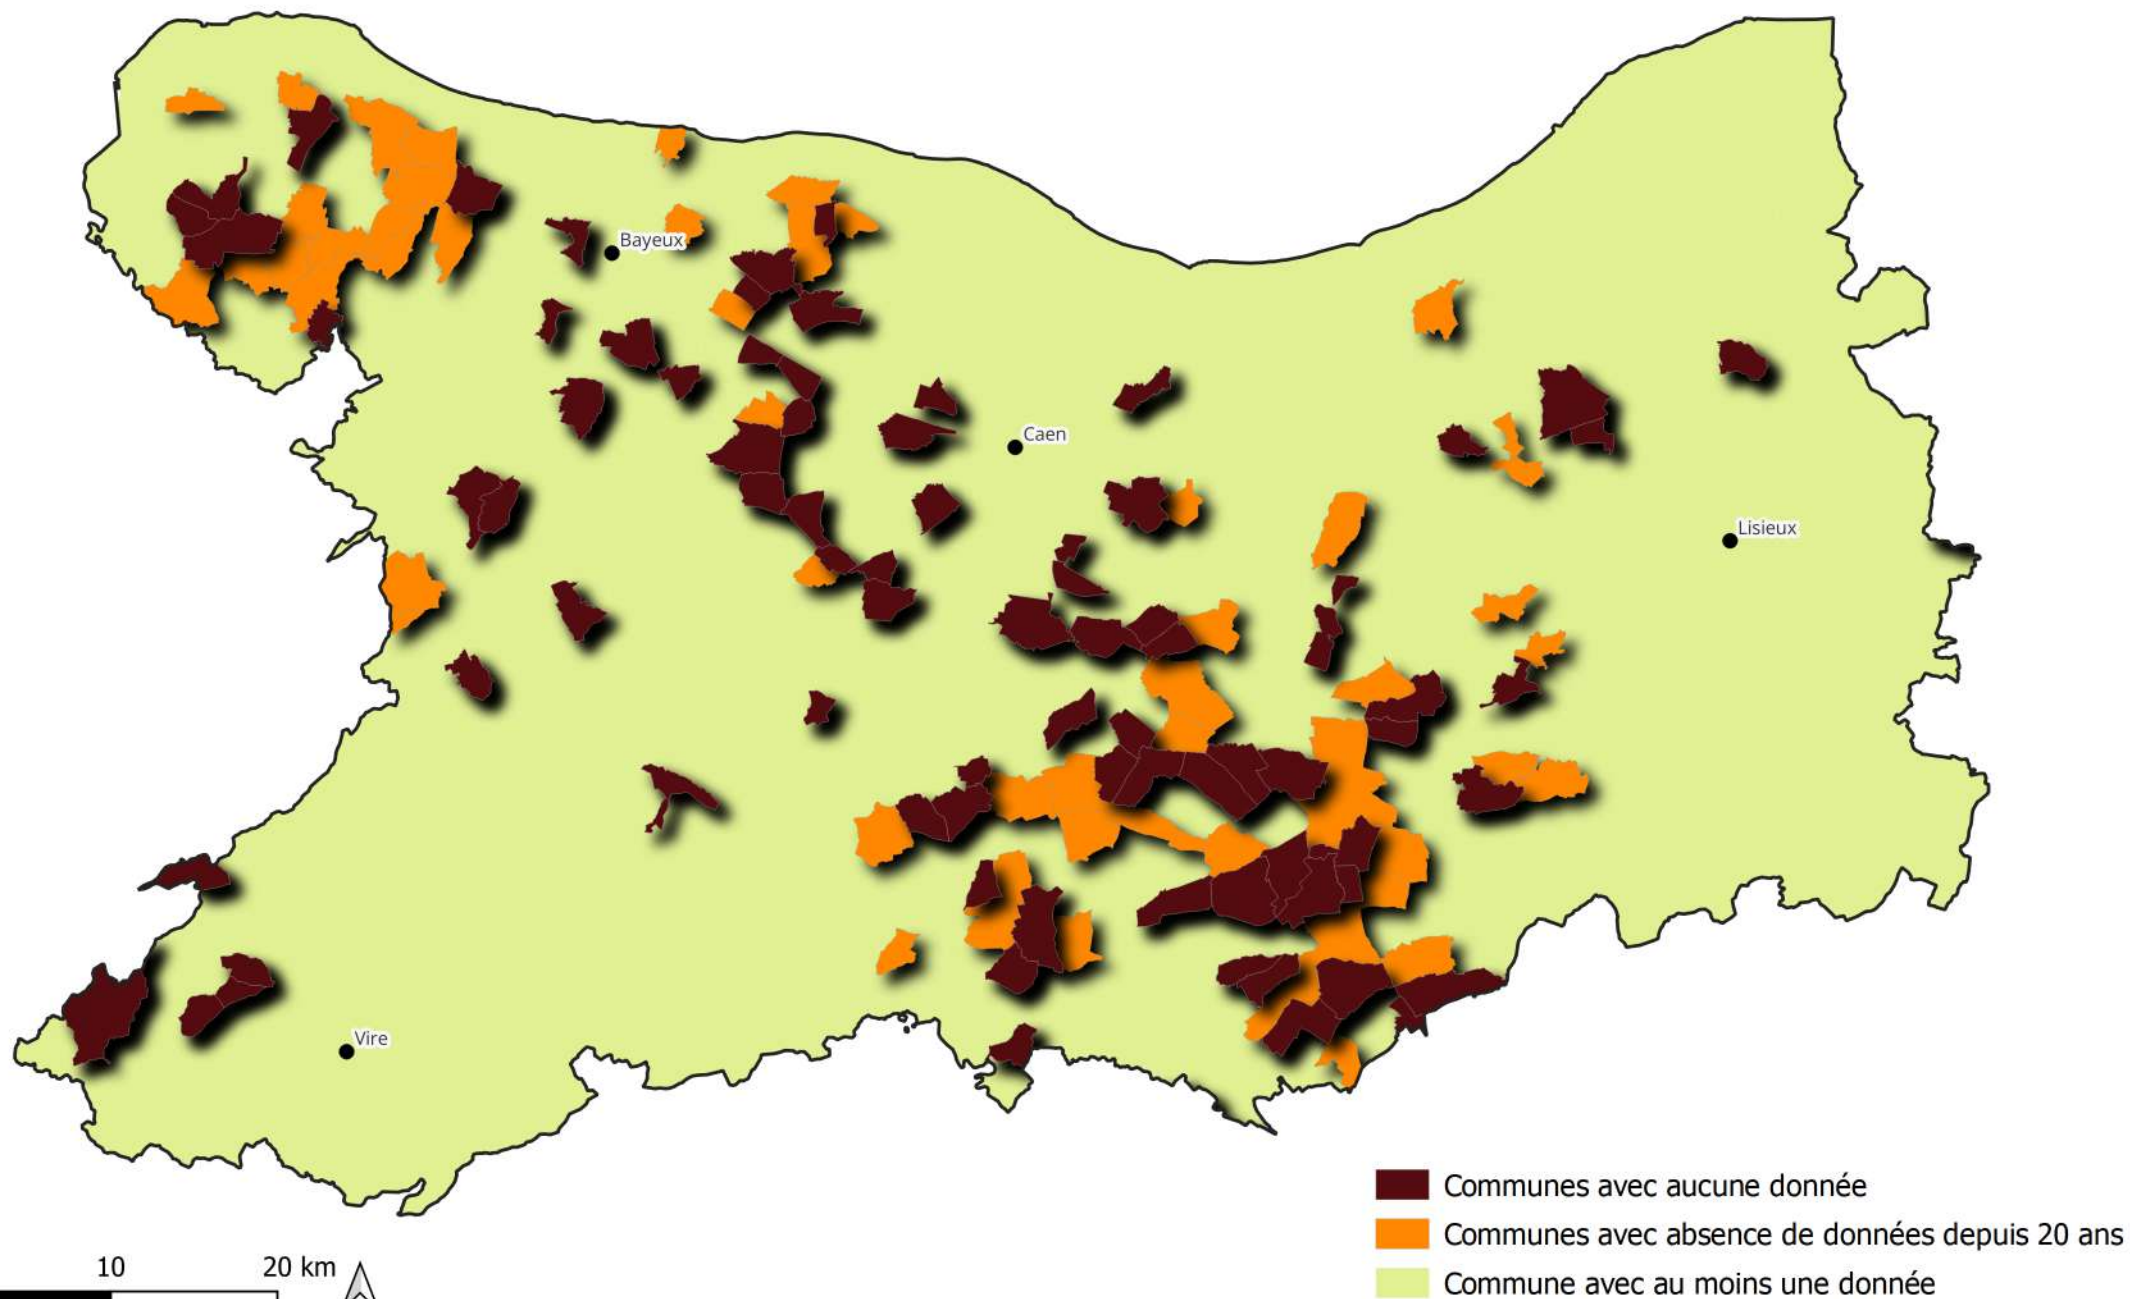

Absence de données à l'échelle communale - Amphibiens - Calvados - 2026

Observatoire batracho-herpétologique normand

Absence de données à l'échelle communale

Amphibiens

Département du Calvados - année 2026

Observatoire batracho-herpétologique normand

Absence de données à l'échelle communale

Amphibiens

Département du Calvados - année 2026

Communes avec absence de données depuis 20 ans

Bernesq	Martainville
Billy	Martragny
Blay	Monteille
Boissey	Montreuil-la-Cambe
Bonnœil	Morteaux-Couliboëuf
Bougy	Moulines
Bricqueville	Norrey-en-Auge
Cardonville	Olendon
Cléville	Ommoy
Colombiers-sur-Seulles	Percy-en-Auge
Courcy	Repentigny
Crépon	Rubercy
Creully	Sainte-Marguerite-de-Viette
Cristot	Saint-Germain-d'Aunay
Deux-Jumeaux	Saint-Germain-le-Vasson
Douville-en-Auge	Saint-Jean-du-Thenney
Émiéville	Saint-Marcouf
Esson	Saint-Martin-de-Blagny
Fontaine-le-Pin	Saint-Sylvain
Formigny	Saonnet
Fourches	Soignolles
Fresné-la-Mère	Sommervieu
Grandchamp-le-Château	Soumont-Saint-Quentin
La Folie	Surrain
La Lande-sur-Drôme	Vendeuvre
La Vacquerie	
Le Bô	
Léaupartie	
Leffard	
Lison	
Louvagny	
Mandeville-en-Bessin	
Manvieux	