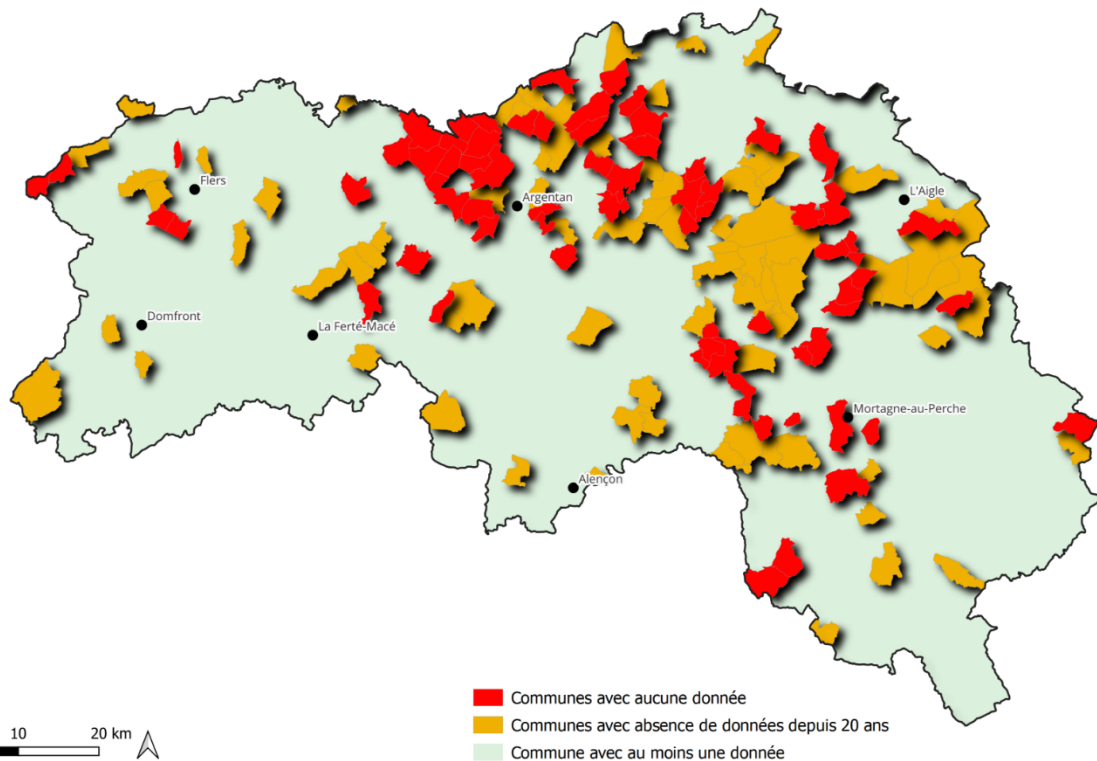

Absence de données à l'échelle communale - Reptiles - Orne - 2024

Communes avec aucune donnée
(historiques et contemporaines)

Communes avec absence de données
depuis 20 ans

<p>Auguaise Beaufai Boécé Boissei-la-Lande Bonnefoi Bonsmoulins Brethel Brieux Buré Champcerie Chamosoult Chemilli Commeaux Coulmer Coulonces Croisilles Fel Fontenai-sur-Orne Goulet Guéprei Habloville Juvigny-sur-Orne La Bazoque La Chapelle-au-Moine La Chapelle-Biche La Gonfrière Laleu Le Chalange Le Ménil-Bérard Le Ménil-Ciboult Le Ménil-Guyon Le Ménil-Vicomte Le Pin-au-Haras Le Pin-la-Garenne Le Sap-André Les Champeaux Les Menus Loisail Ménil-Froger Ménil-Gondouin Montabard Montchevrel Montgaroult Montreuil-la-Cambe Neauphe-sur-Dive Nécý Neuvy-au-Houlme Normandel Occagnes Origny-le-Roux Résenlieu Ri Rónai Sai Saint-Aquilin-de-Corbion Saint-Brice-sous-Rânes</p>	<p>Saint-Christophe-de-Chaulieu Sainte-Marie-la-Robert Saint-Georges-d'Annebecq Saint-Germain-de-Martigny Saint-Germain-le-Vieux Saint-Lambert-sur-Dive Saint-Langis-lès-Mortagne Saint-Ouen-de-Sécherouvre Saint-Ouen-sur-Iton Saint-Pierre-des-Loges Saint-Pierre-la-Rivière Survie Tellières-le-Plessis Villebadin</p>	<p>Aubusson Aunou-le-Faucon Avernes-sous-Exmes Barville Beaulieu Belfonds Berd'huis Boucé Bursard Cerisé Chambois Champ-Haut Chandai Ciral Cisai-Saint-Aubin Comblot Coulimer Courménil Crouttes Crulai Dame-Marie Durcet Échauffour Faverolles Fay Ferrières-la-Verrerie Fontaine-les-Bassets Fresnay-le-Samson Gâprée Ginai Irai La Cochère La Genevraie La Lande-de-Lougé La Motte-Fouquet La Trinité-des-Laitiers La Ventrouze Landisacq Le Ménil-Scelleur Le Pas-Saint-l'Homer Les Aspres Les Authieux-du-Puits Les Genettes Lonlay-le-Tesson Mahéru Mantilly Ménil-Erreux Ménil-Vin Merri Moncy Montreuil-au-Houlme Moulins-sur-Orne Neuilly-le-Bisson Ommoy Pacé Planches</p>	<p>Pontchardon Pouvrai Saint-Agnan-sur-Sarthe Saint-Brice Sainte-Gauburge-Sainte-Colombe Sainte-Scolasse-sur-Sarthe Saint-Germain-d'Aunay Saint-Germain-de-Clairefeuille Saint-Gilles-des-Marais Saint-Julien-sur-Sarthe Saint-Maurice-lès-Charencey Saint-Michel-Tubœuf Saint-Ouen-de-la-Cour Saint-Paul Saint-Quentin-de-Blavou Saint-Quentin-les-Chardonnetts Saint-Symphorien-des-Bruyères Saires-la-Verrerie Touquettes Tournai-sur-Dive Trun Urou-et-Crennes Vidai Villedieu-lès-Bailleul Vitrai-sous-Laigle</p>
--	---	--	--