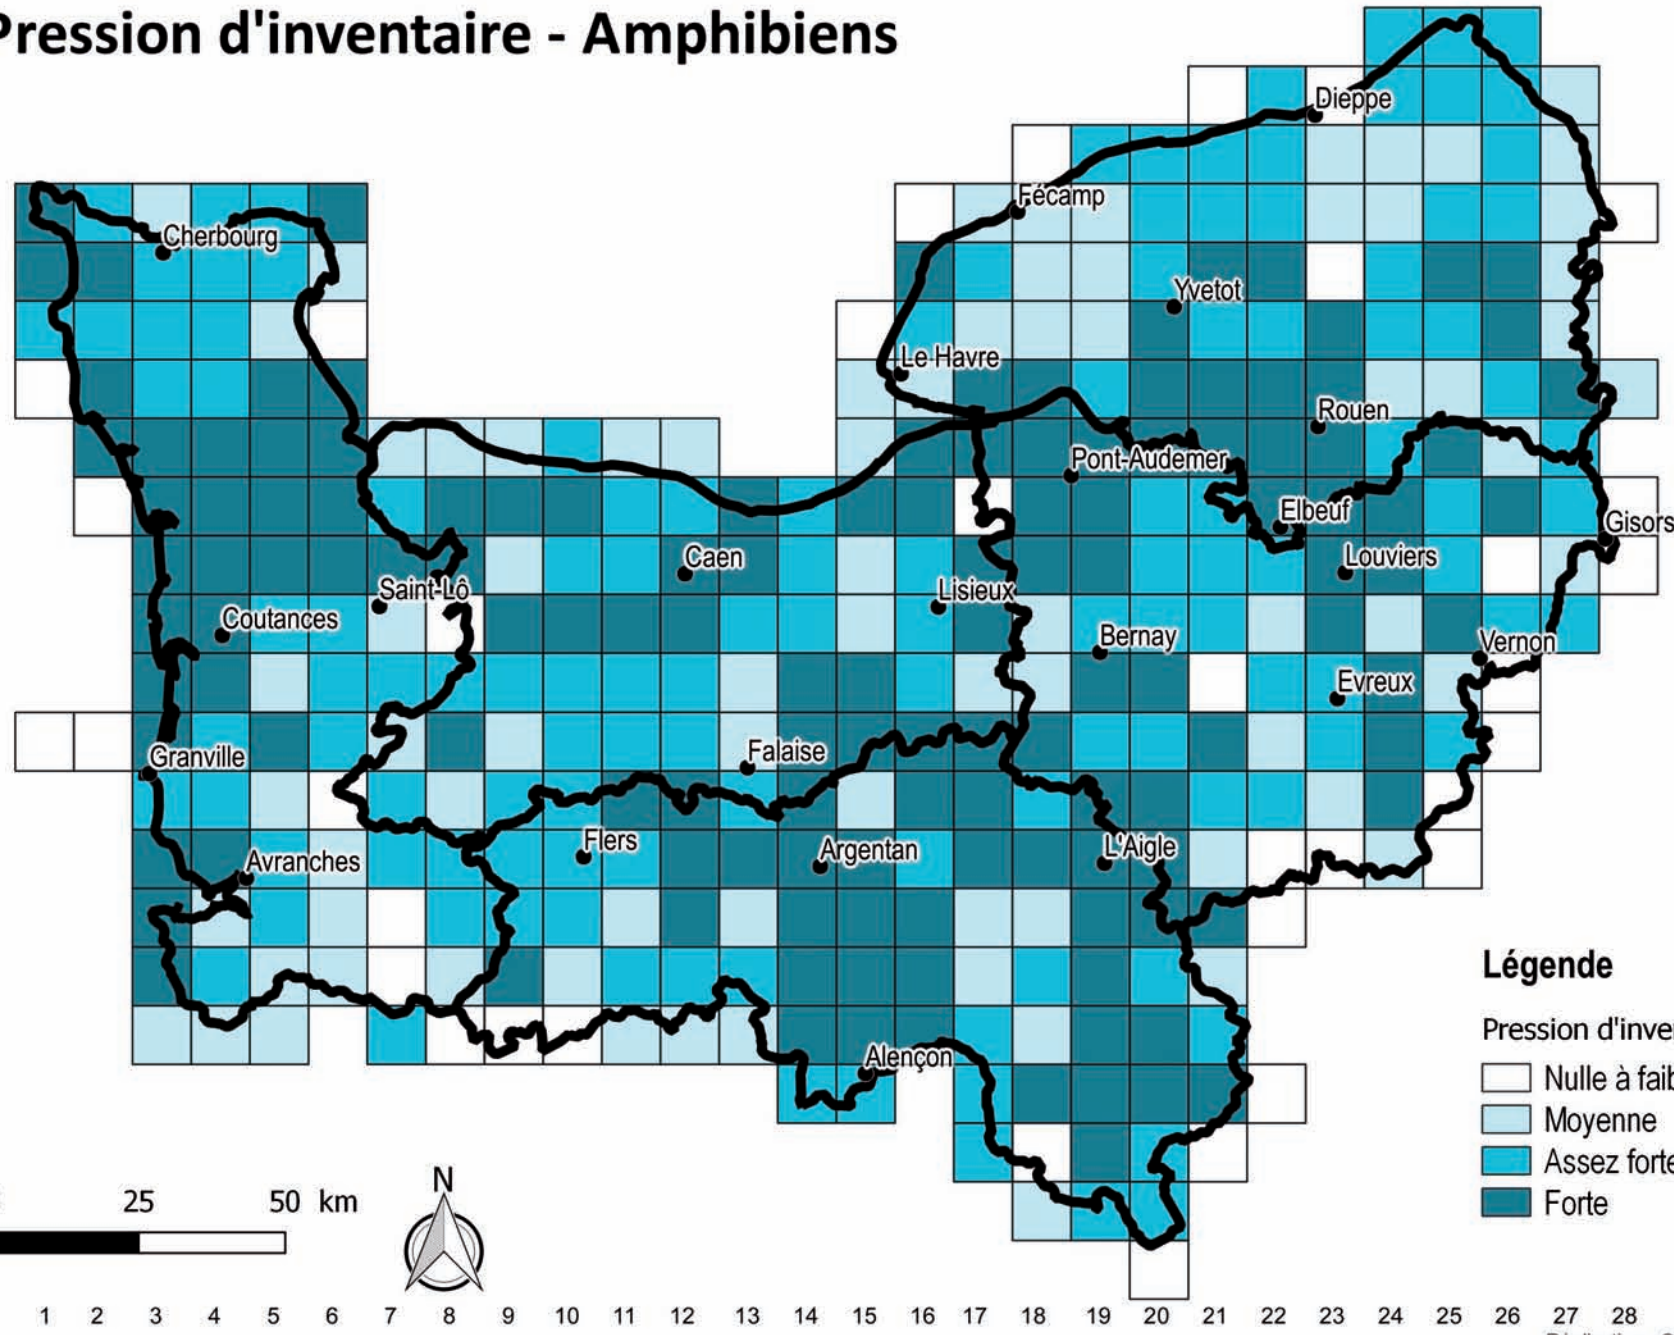

# A Pression d'inventaire - Amphibiens

B  
C  
D  
E  
F  
G  
H  
I  
J  
K  
L  
M  
N  
O  
P  
Q  
R  
S  
T  
U  
V

**Légende**

Pression d'inventaire

- Nulle à faible
- Moyenne
- Assez forte
- Forte

0 25 50 km

1 2 3 4 5 6 7 8 9 10 11 12 13 14 15 16 17 18 19 20 21 22 23 24 25 26 27 28