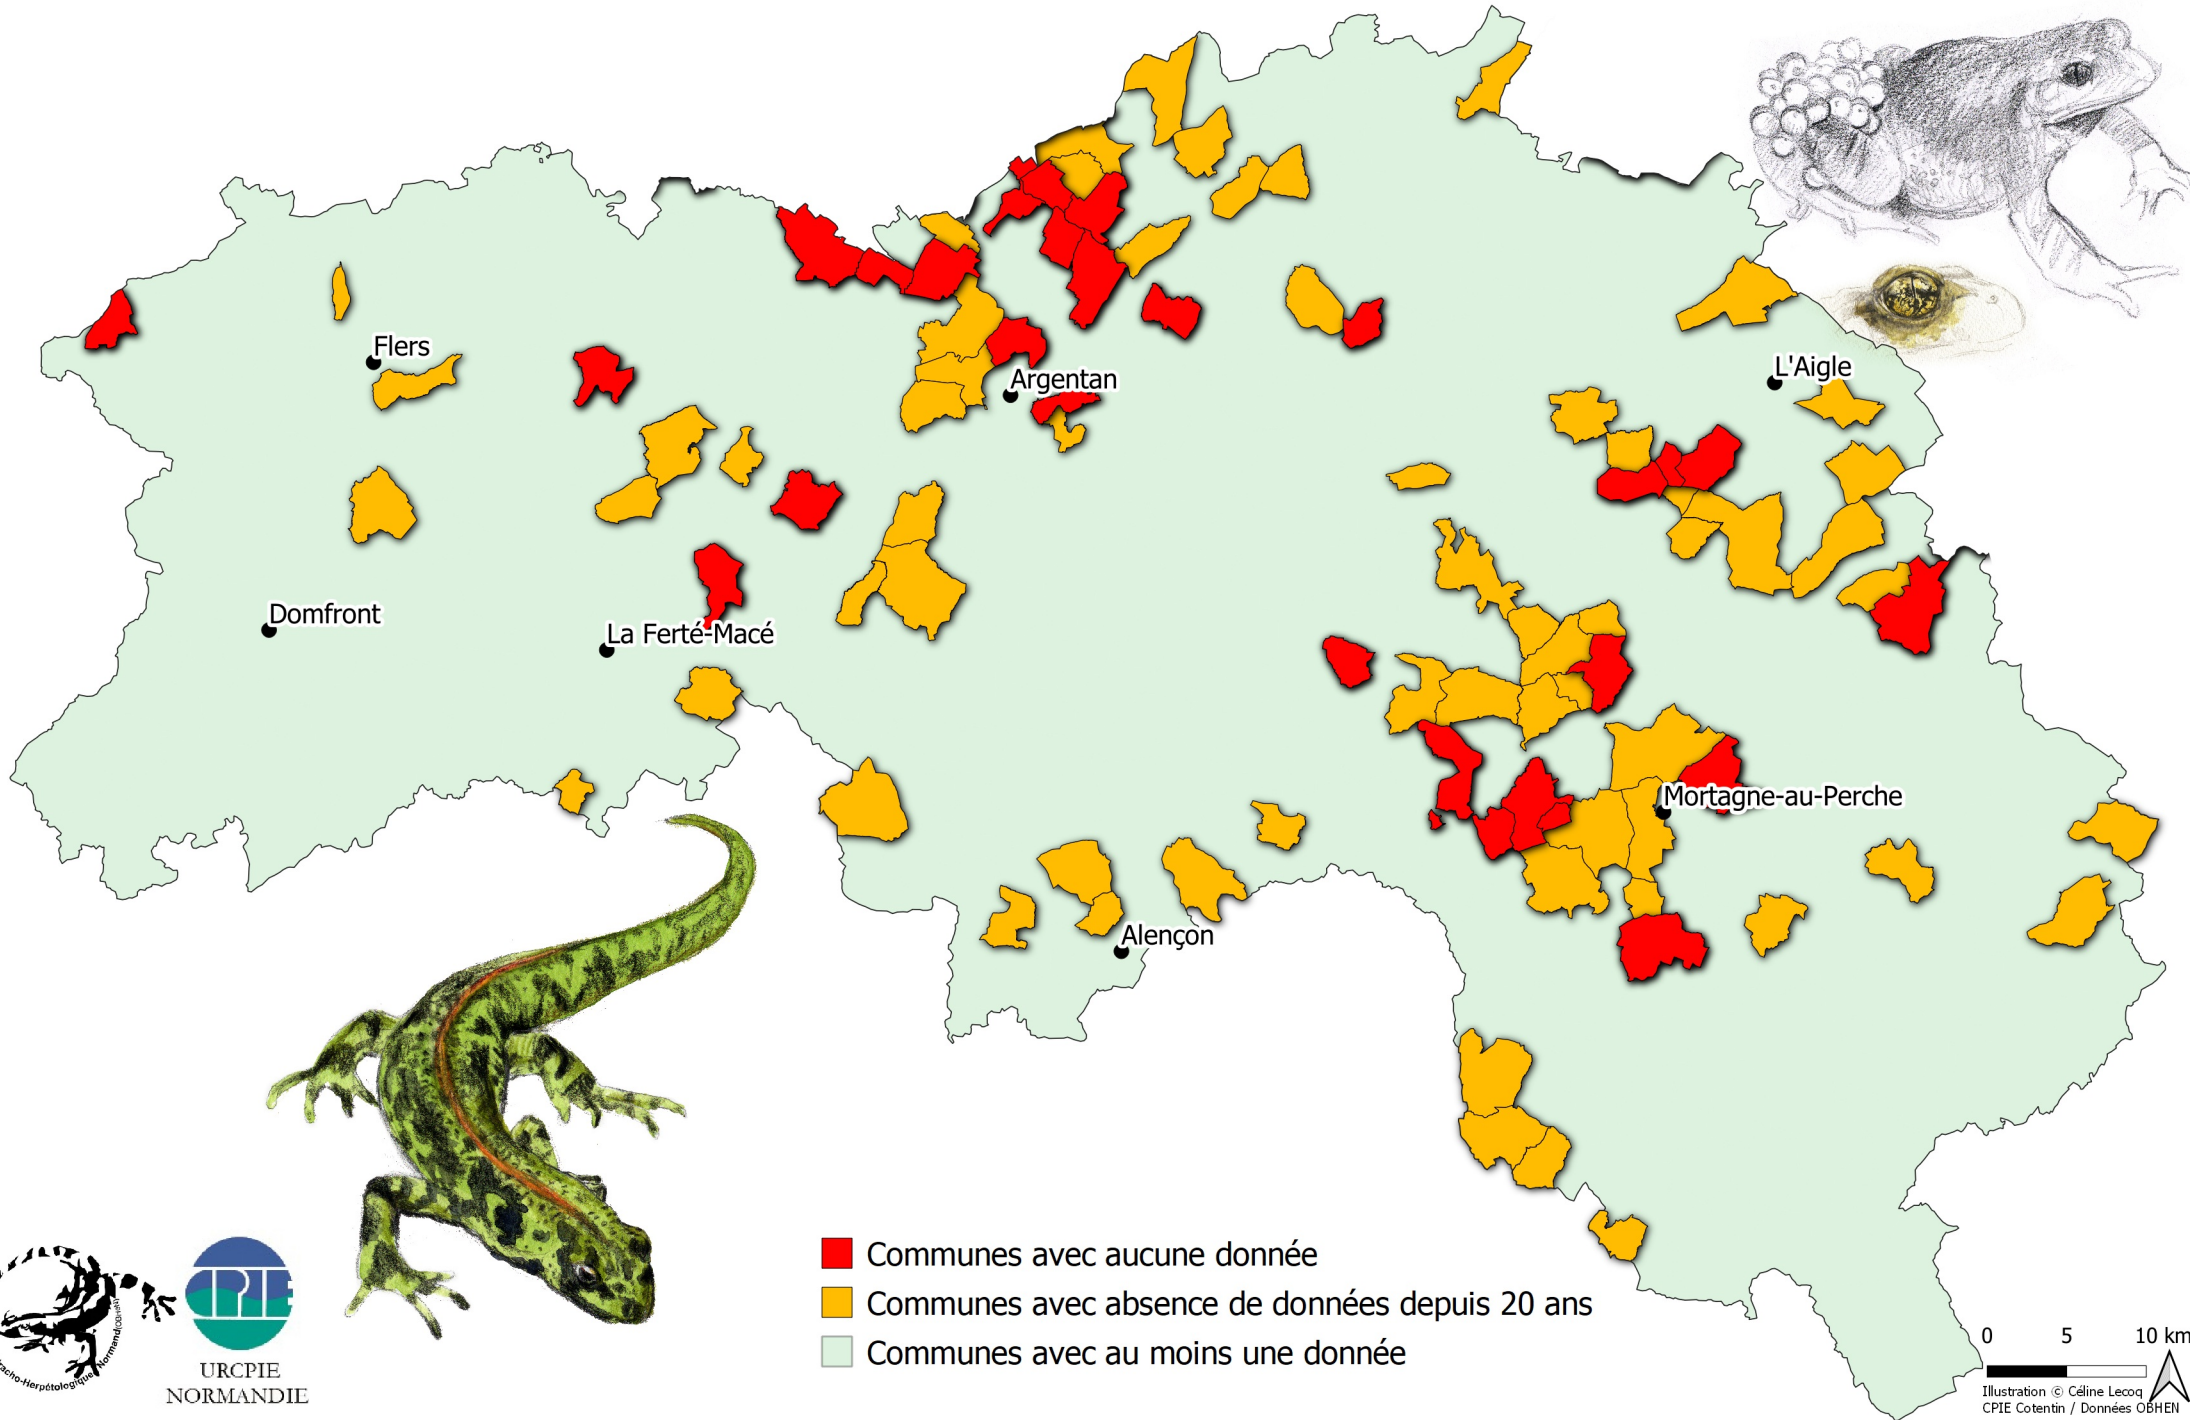

Absence de données à l'échelle communale - Amphibiens - Orne - 2022

Communes avec aucunes données (historiques et contemporaines)	Communes avec absence de données depuis 20 ans
<p>Boëcé Brethel Buré Coulonces Craménil Écorcei Fel Fontaine-les-Bassets La Mesnière Laleu Le Mêle-sur-Sarthe Le Ménil-Bérard Le Ménil-Ciboult Le Pin-la-Garenne Montabard Neuvy-au-Houlme Ommoy Résenlieu Rônai Sai Saint-Brice-sous-Rânes Saint-Georges-d'Annebecq Saint-Maurice-lès-Charencey Saint-Ouen-de-Sécherouvre Sévigny Tournai-sur-Dive Trémont Trun Villiers-sous-Mortagne</p>	<p>Auguaise Avoine Banvou Bizou Bonnefoi Boucé Brieux Champeaux-sur-Sarthe Champosoult Ciral Colombiers Corbon Coulimer Courgeoùt Damigny Ferrières-la-Verrerie Fresnay-le-Samson Goulet Irai Juvigny-sur-Orne La Bazoque La Lande-de-Lougé La Madeleine-Bouvet La Motte-Fouquet La Selle-la-Forge Le Renouard Les Aspres Les Authieux-du-Puits Les Champeaux Les Menus Lignou Louvières-en-Auge Méhoudin Ménil-Hubert-en-Exmes Montchevrel Montreuil-la-Cambe Moulins-sur-Orne Neuilly-le-Bisson Normandel Occagnes Origny-le-Roux Pacé Pouvrai Saint-Agnan-sur-Sarthe Saint-Aubin-de-Courteraie Saint-Denis-sur-Huisne Sainte-Marie-la-Robert Sainte-Scolasse-sur-Sarthe Saint-Fulgent-des-Ormes Saint-Germain-d'Aunay Saint-Germain-de-Martigny Saint-Hilaire-de-Briouze Saint-Hilaire-le-Châtel Saint-Hilaire-sur-Risle Saint-Lambert-sur-Dive Saint-Langis-lès-Mortagne Saint-Martin-des-Pézerits Saint-Michel-Tubœuf Saint-Nicolas-de-Sommaire Saint-Pierre-des-Loges Semallé Suré</p> <p>Vitrai-sous-Laigle</p>