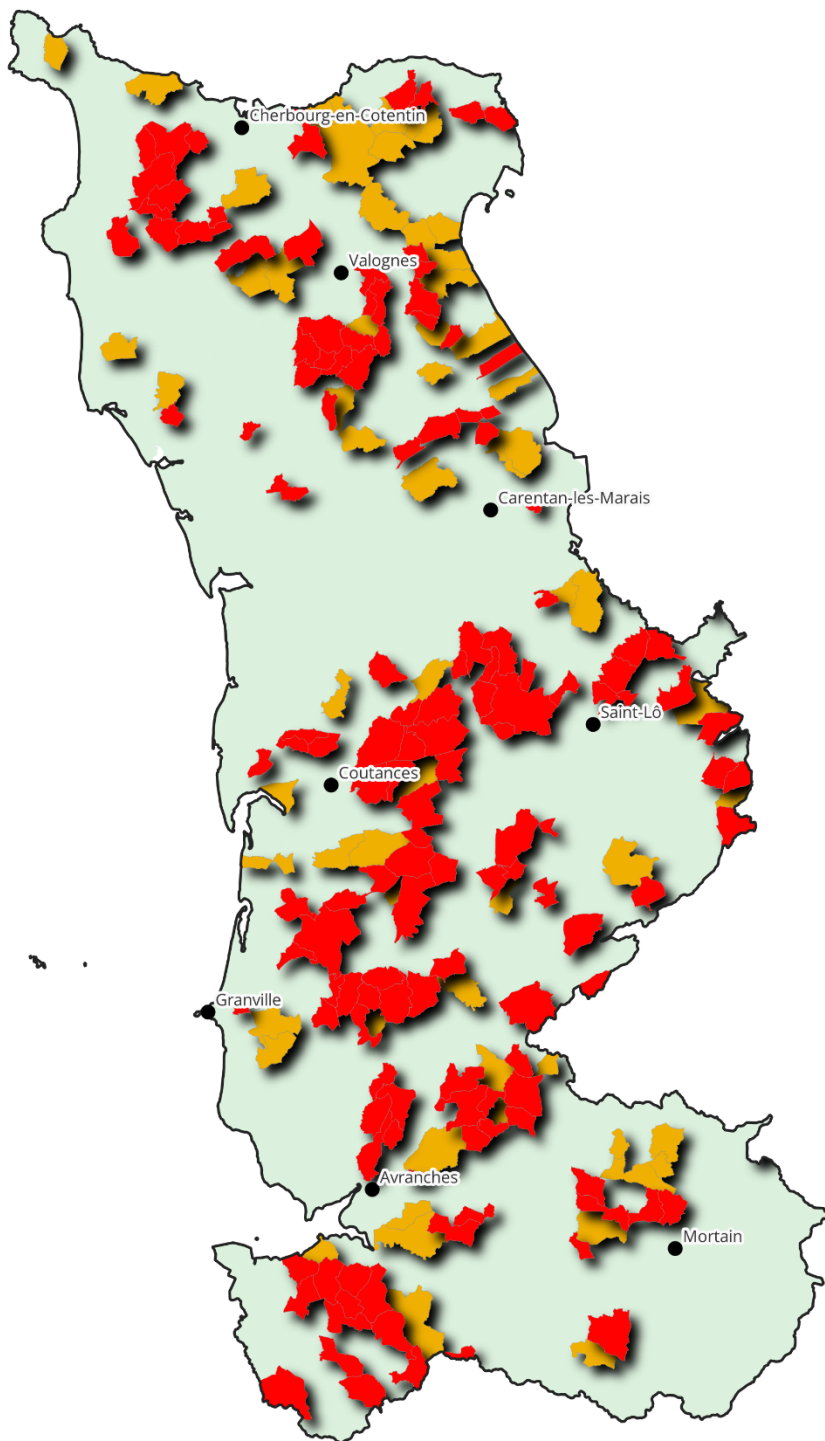

Absence de données à l'échelle communale

Reptiles - Manche - 2024

0 10 20 km 

Réalisation : URCPiE / OBHeN, 29/01/2024

-  Communes avec aucune donnée
-  Communes avec absence de données depuis 20 ans
-  Commune avec au moins une donnée

Communes avec aucune donnée
(historiques et contemporaines)

Communes avec absence de données
depuis 20 ans

Acqueville
Amigny
Azeville
Beaucoudray
Bellefontaine
Belval
Benoitville
Beslon
Beuvrigny
Beuzeville-la-Bastille
Biéville
Biniville
Boutteville
Brainville
Breuville
Bricquebosq
Camberton
Cametours
Camprond
Carnet
Carquebut
Catz
Cérences
Chanteloup
Chasseguey
Chavoy
Colomby
Courcy
Crollon
Crosville-sur-Douve
Digosville
Équilly
Flottemanville-Hague
Golleville
Gouvets
Guéhébert
Hamelin
Hauteville-la-Guichard
Hautteville-Bocage
Hiesville
Huberville
Huisnes-sur-Mer
Joganville
Juilly
Juvigny-le-Tertre
La Chaise-Baudouin
La Chapelle-Cécelin
La Haye-Bellefond
La Luzerne
La Meurdraquière
La Mouche
La Trinité
La Vendelée
Lamberville
Lapenty
Le Guislain

<p>Saint-Joseph Saint-Malo-de-la-Lande Saint-Martin-d'Audouville Saint-Martin-de-Cenilly Saint-Jean-du-Corail-des-Bois Saint-Joseph Saint-Malo-de-la-Lande Saint-Martin-d'Audouville Saint-Martin-de-Cenilly Saint-Martin-le-Bouillant Saint-Martin-le-Gréard Saint-Pierre-Église Saint-Sauveur-la-Pommeraye Saint-Senier-de-Beuvron Sébeville Servigny Servon Sortosville Sottevast Soulles Subligny Taillepied Tanis Teurthéville-Hague Thèrival Urville Varouville Vaudreville Vergoncey Villiers-Fossard Villiers-le-Pré Virandeville Yquelon</p>		<p>Savigny Sénoville Théville Tirepiéd Tollevast Urville-Nacqueville Vierville</p>
---	--	--