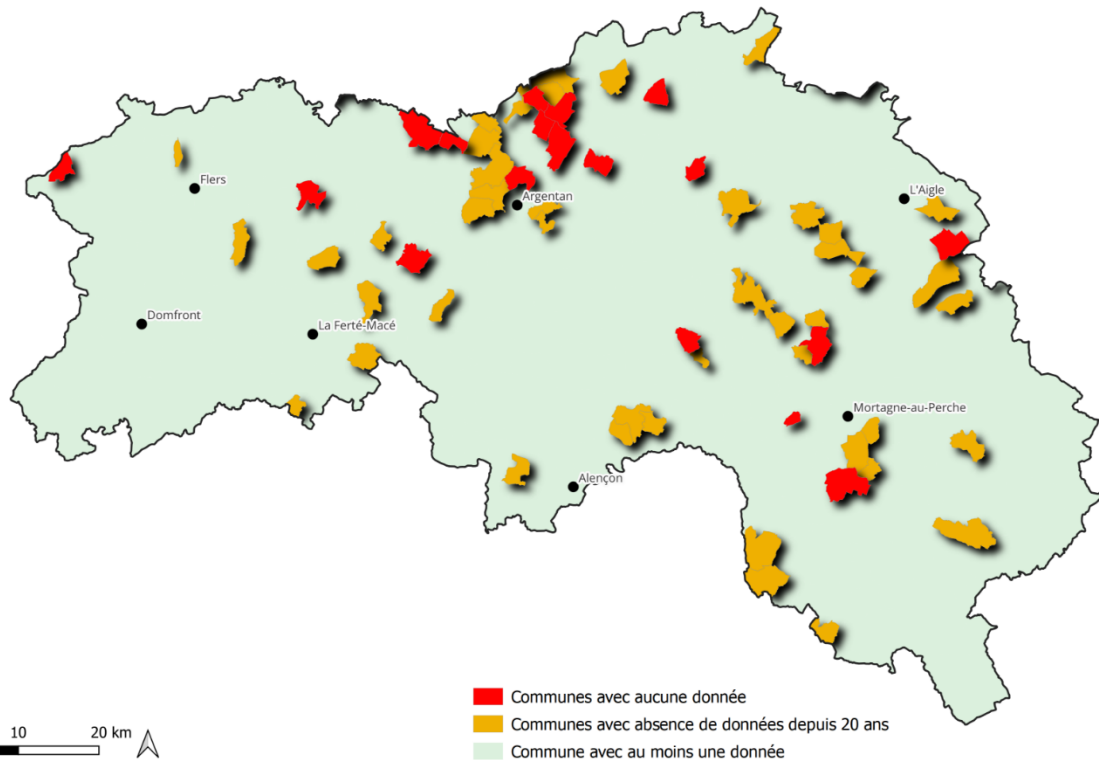

Absence de données à l'échelle communale - Amphibiens - Orne - 2024

- Communes avec aucune donnée
- Communes avec absence de données depuis 20 ans
- Commune avec au moins une donnée

Communes avec aucune donnée
(historiques et contemporaines)

Boëcé
Coulonces
Craménil
Fel
Fontaine-les-Bassets
Fresnay-le-Samson
Le Ménil-Ciboult
Le Pin-la-Garenne
Neuvy-au-Houlme
Résenlieu
Rônai
Saint-Brice-sous-Rânes
Saint-Ouen-de-Sécherouvre
Sévigny
Tournai-sur-Dive
Trémont
Trun
Vitrai-sous-Laigle

Communes avec absence de données
depuis 20 ans

Auguaise
Bizou
Bonnefoi
Brioux
Comblot
Ferrières-la-Verrerie
Goulet
Irai
Juvigny-sur-Orne
La Bazoque
La Lande-de-Lougé
La Motte-Fouquet
Larré
Le Ménil-Bérard
Le Ménil-Guyon
Les Champeaux
Lignou
Loisail
Louvières-en-Auge
Méhoudin
Ménil-Erreux
Montabard
Montreuil-la-Cambe
Moulins-sur-Orne
Neuilly-le-Bisson
Normandel
Occagnes
Ommoy
Orgères
Origny-le-Roux
Pacé
Pouvrai
Réveillon
Sai
Saint-Agnan-sur-Sarthe
Sainte-Marie-la-Robert
Saint-Georges-d'Annebecq
Saint-Germain-d'Aunay
Saint-Germain-de-Martigny
Saint-Hilaire-sur-Risle
Saint-Martin-des-Pézerits
Saint-Michel-Tubœuf
Saint-Pierre-des-Loges
Saires-la-Verrerie
Suré
Verrières