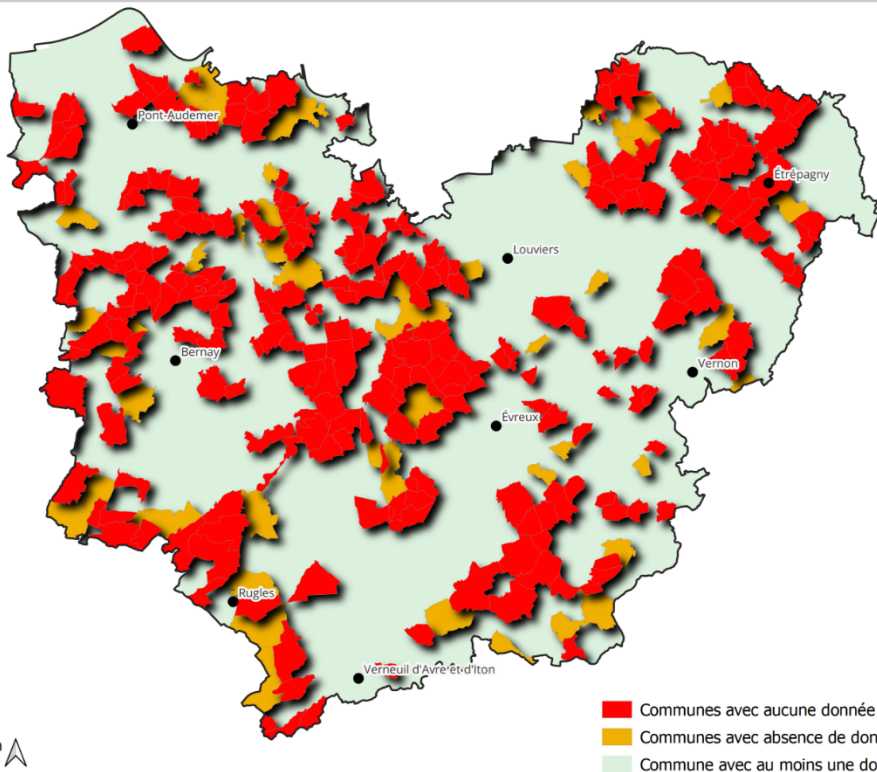

# Absence de données à l'échelle communale - Reptiles - Eure - 2024

Communes avec aucune donnée  
(historiques et contemporaines)

Communes avec absence de données  
depuis 20 ans

Aigleville	Crestot	Ambenay	
Ailly	Criquebeuf-la-Campagne	Beauficel-en-Lyons	
Amfreville-les-Champs	Cuverville	Bonneville-Aptot	
Amfreville-Saint-Amand	Dangu	Bosrobert	
Armentières-sur-Avre	Dardez	Bouquetot	
Authavernes	Daubeuf-la-Campagne	Bourg-Beaudouin	
Bacquepuis	Douville-sur-Andelle	Bourneville-Sainte-Croix	
Bacqueville	Drucourt	Burey	
Bailleul-la-Vallée	Duranville	Cailly-sur-Eure	
Bâlines	Écauville	Cesseville	
Barc	Ecquetot	Chaise-Dieu-du-Theil	
Barquet	Émalleville	Charleval	
Bazoques	Épégard	Chauvincourt-Provemont	
Bémécourt	Épieds	Chéronvilliers	
Bérengenville-la-Campagne	Épreville-en-Lieuvain	Cierrey	
Bernienville	Épreville-près-le-Neubourg	Claville	
Berthouville	Étrépagne	Courdemanche	
Berville-la-Campagne	Éturqueraye	Étréville	
Bézu-la-Forêt	Farceaux	Fleury-sur-Andelle	
Bois-Anzeray	Faverolles-la-Campagne	Flipou	
Bois-Arnault	Ferrières-Haut-Clocher	Gadencourt	
Boisemont	Feuguerolles	Gournay-le-Guérin	
Bois-Jérôme-Saint-Ouen	Fleury-la-Forêt	Grainville	
Bois-le-Roi	Folleville	Grand-Camp	
Boisney	Fort-Moville	Grandvilliers	
Bois-Normand-près-Lyre	Fourmetot	Honguemare-Guenouville	
Boissey-le-Châtel	Franqueville	La Croisille	
Boissy-Lamberville	Freneuse-sur-Risle	La Haye-de-Calleville	
Boncourt	Fresne-Cauverville	La Haye-Saint-Sylvestre	
Bosc-Renoult-en-Roumois	Fresne-l'Archevêque	La Neuve-Lyre	
Bosnormand	Gaillardbois-Cressenville	La Neuville-du-Bosc	
Bosquentin	Gauciel	La Vieille-Lyre	
Boulleville	Gaudreville-la-Rivière	Le Fresne	
Bournainville-Faverolles	Gauville-la-Campagne	Malouy	
Bourth	Goupillières	Marcilly-sur-Eure	
Bray	Graveron-Sémerville	Ménesqueville	
Bretagnolles	Grossœuvre	Montreuil-l'Argillé	
Bueil	Guiseniers	Mouettes	
Buis-sur-Damville	Hacqueville	Neuville-sur-Authou	
Carsix	Harcourt	Nonancourt	
Caugé	Hauville	Pont-Authou	
Cauverville-en-Roumois	Hecmanville	Saint-Aubin-d'Écrosville	
Chambord	Hectomare	Sainte-Geneviève-lès-Gasny	
Champ-Dolent	Hennezis	Saint-Luc	
Champenard	Heubécourt-Haricourt	Saint-Sylvestre-de-	
Champignolles	Heudreville-en-Lieuvain	Cormeilles	
Château-sur-Epte	Heuqueville	Saint-Vincent-du-Boulay	
Chavigny-Bailleul	Houlbec-près-le-Gros-Theil	Surville	
Chennebrun	Houville-en-Vexin	Suzay	
Collandres-Quincarnon	Iville	Thiberville	
Colletot	Jumelles	Tilly	
Combon	La Baronnie	Touville	
Corneville-la-Fouquetière	La Chapelle-Bayvel	Verneusses	
Coudray	La Chapelle-du-Bois-des-	Villers-sur-le-Roule	
Coudres	Faulx	Villettes	
Crasville	La Ferrière-sur-Risle		