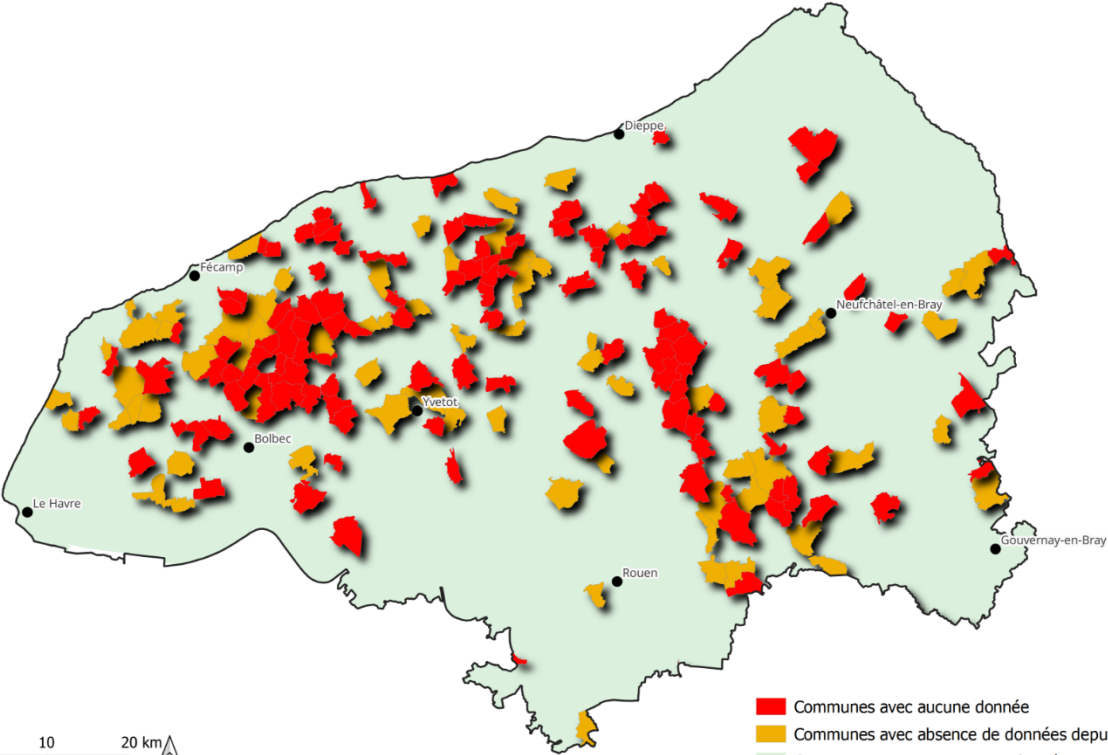

# Absence de données à l'échelle communale - Amphibiens - Seine-Maritime - 2024

0 10 20 km  
Réalisation : URCPiE / OBHeN, 29/01/2024

- Communes avec aucune donnée
- Communes avec absence de données depuis 20 ans
- Commune avec au moins une donnée

Véneſtanville Veules-les-Roses Villainville Vinnemerville Virville Yébleron Ypreville-Biville			
---	--	--	--