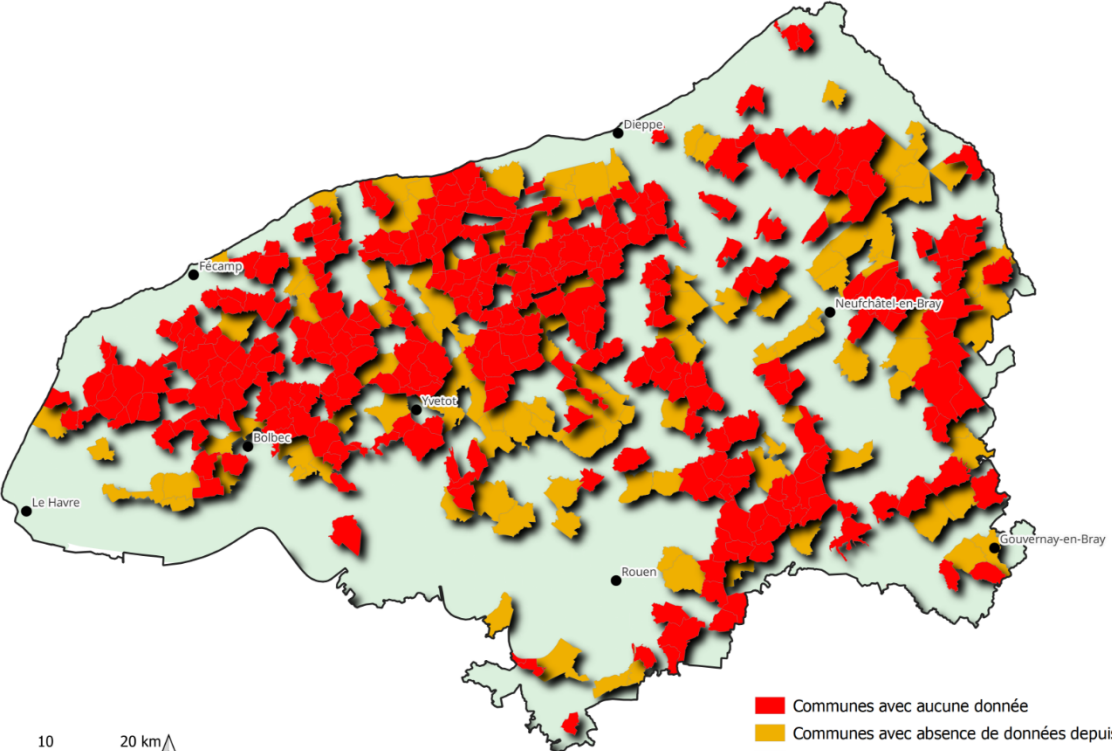

Absence de données à l'échelle communale - Reptiles - Seine-Maritime - 2024

- Communes avec aucune donnée
- Communes avec absence de données depuis 20 ans
- Commune avec au moins une donnée

Communes avec aucune donnée
(historiques et contemporaines)